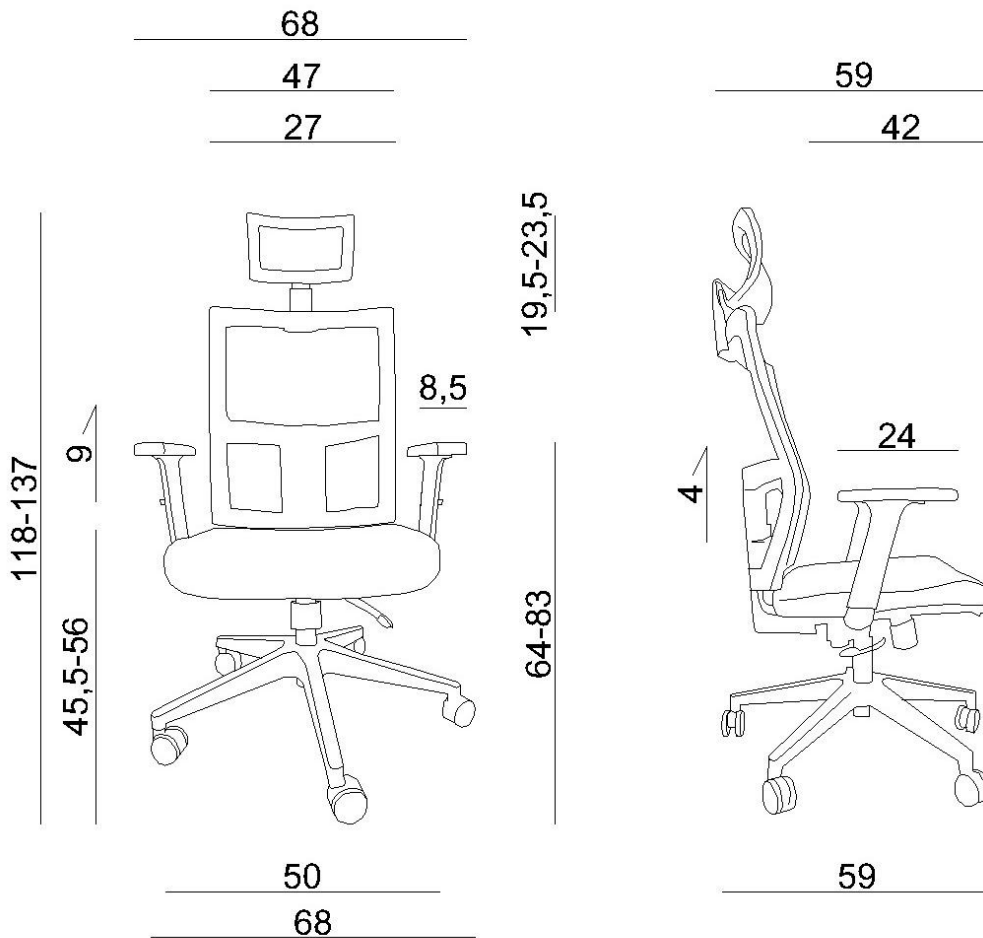

FOTEL TASK

Opis produktu

Specyfikacja:

- oparcie i zagłówek wykonane z siatki przepuszczającej powietrze
- siedzisko obszyte w pełni przewiewną i odporną na ścieranie tkaniną materiałową
- regulacja wysokości siedziska
- fotel posiada regulację wysokości oparcia (5 cm)
- mechanizm odchylania SYNCHRON - pozwala zatrzymać oparcie w dowolnej pozycji
- regulowane podłokietniki góra-dół
- regulowane oparcie dla kręgosłupa lędźwiowego
- regulacja wysokości zagłówka
- gwiazda jezdna wykonana z mocnego tworzywa (nylon)
- 2 lata gwarancji
- maksymalne obciążenie 130 kg

Wymiary:

- szerokość 66,5 cm
- głębokość 43 cm
- wysokość 116-135 cm
- wysokość siedziska 43-52 cm