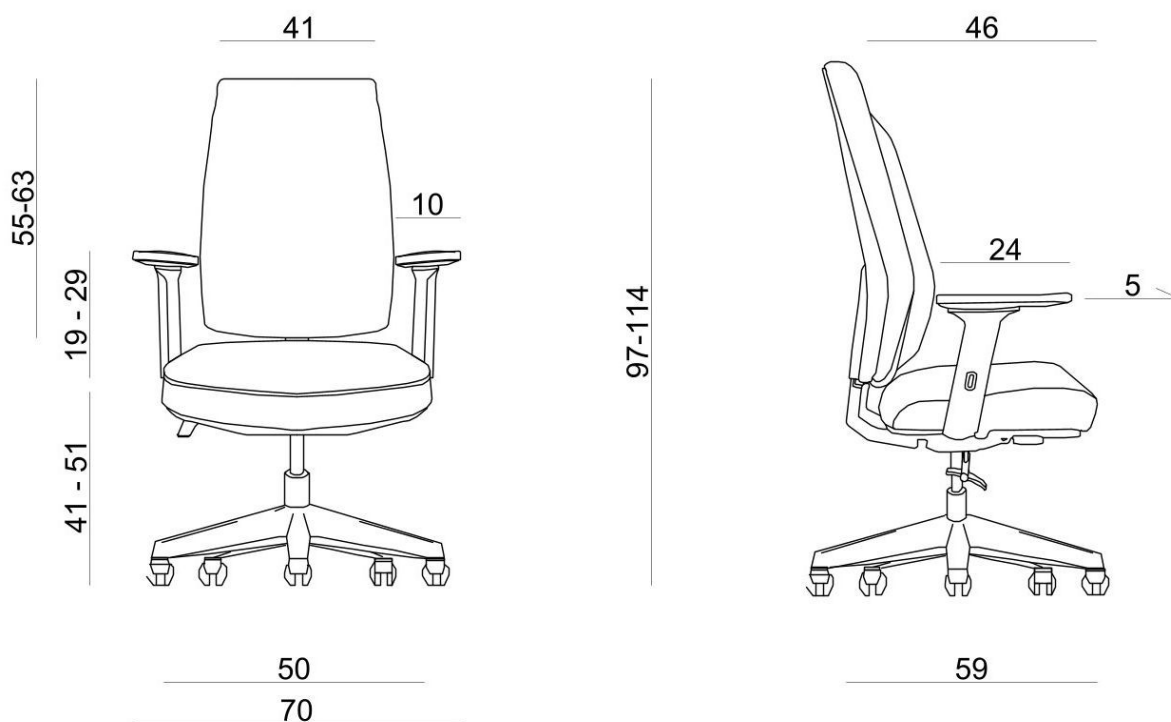

FOTEL WORK BLACK, WORK KOLOR

Opis produktu

Specyfikacja:

- regulacja wysokości siedziska
- regulacja wysokości oparcia
- regulacja 3D podłokietników
- samoważący mechanizm odchylania SYNCHRON
- oparcie i siedzisko tapicerowane tkaniną materiałową
- podłokietniki wykonane z tworzywa
- podstawa jezdna wykonana z mocnego tworzywa (nylon)
- 2 lata gwarancji
- odporność tkaniny BL na ścieranie - 140 000 cykli Martindale'a