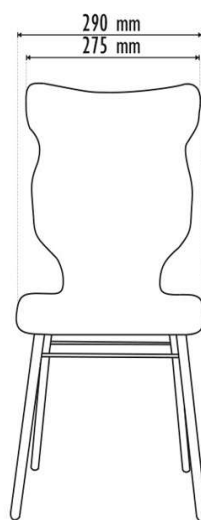

## Wymiary

## Opis

Classic to dobre krzesło wyposażone w ergonomiczne siedzisko z tworzywa sztucznego i stelaż w kolorze alu (RAL 9006) zakończony antypoślizgowymi zatyczkami. Siedzisko ma z tyłu uchwyt do szybkiego przenoszenia krzesła. Krzesło Classic występuje w 6 rozmiarach by optymalnie dostosować je do wzrostu osoby w celu zachowania prawidłowej postawy siedzącej podczas użytkowania. Szeroka paleta kolorystyczna umożliwi dobór krzesła do każdego rodzaju wnętrza edukacyjnego. Produkt zaprojektowany i wyprodukowany w Polsce. Kolekcja Classic to certyfikowane krzesła wyprodukowane zgodnie z normą PN-EN 1729-1:2016-02, PN-EN 1729-2+A1:2016-02.

## Cechy i funkcje

- Wzrost rozmiar Nr 1: 93÷116 cm
- Siedzisko ergonomiczne wykonane z tworzywa sztucznego
- Baza: stelaż wykonany ze stali, średnica 22 mm
- Stopki antypoślizgowe wykonane z tworzywa sztucznego