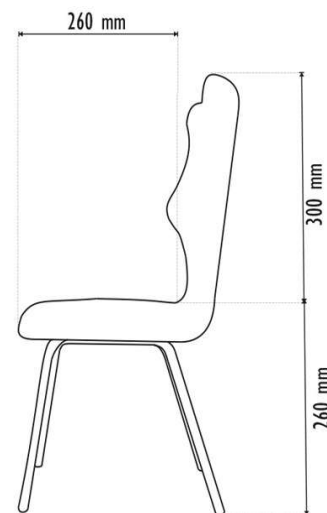

## Wymiary

## Opis

Classic to dobre krzesło wyposażone w ergonomiczne siedzisko z tworzywa sztucznego i stelaż w kolorze alu (RAL 9006) zakończony antypoślizgowymi zatyczkami. Siedzisko ma z tyłu uchwyt do szybkiego przenoszenia krzesła. Krzesło Classic występuje w 6 rozmiarach by optymalnie dostosować je do wzrostu osoby w celu zachowania prawidłowej postawy siedzącej podczas użytkowania. Szeroka paleta kolorystyczna umożliwi dobór krzesła do każdego rodzaju wnętrza edukacyjnego. Produkt zaprojektowany i wyprodukowany w Polsce. Kolekcja Classic to certyfikowane krzesła wyprodukowane zgodnie z normą PN-EN 1729-1:2016-02, PN-EN 1729-2+A1:2016-02.

## Cechy i funkcje

- Wzrost rozmiar Nr 1: 93÷116 cm
- Siedzisko ergonomiczne wykonane z tworzywa sztucznego
- Baza: stelaż wykonany ze stali, średnica 22 mm
- Stopki antypoślizgowe wykonane z tworzywa sztucznego