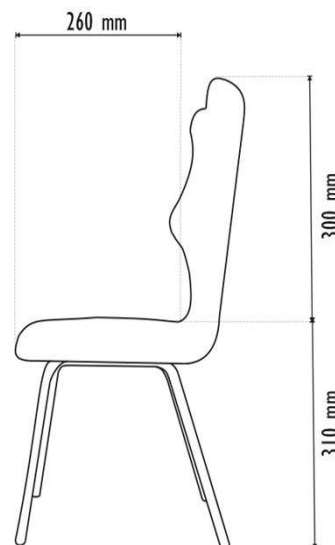

## Wymiary

## Opis

Classic to dobre krzesło wyposażone w ergonomiczne siedzisko z tworzywa sztucznego i stelaż w kolorze alu (RAL 9006) zakończony antypoślizgowymi zatyczkami. Siedzisko ma z tyłu uchwyt do szybkiego przenoszenia krzesła. Krzesło Classic występuje w 6 rozmiarach by optymalnie dostosować je do wzrostu osoby w celu zachowania prawidłowej postawy siedzącej podczas użytkowania. Szeroka paleta kolorystyczna umożliwi dobór krzesel do każdego rodzaju wnętrza edukacyjnego. Produkt zaprojektowany i wyprodukowany w Polsce. Kolekcja Classic to certyfikowane krzesła wyprodukowane zgodnie z normą PN-EN 1729-1:2016-02, PN-EN 1729-2+A1:2016-02.

## Cechy i funkcje

- Wzrost rozmiar Nr 2: 108÷121 cm
- Siedzisko ergonomiczne wykonane z tworzywa sztucznego
- Baza: stelaż wykonany ze stali, średnica 22 mm
- Stopki antypoślizgowe wykonane z tworzywa sztucznego