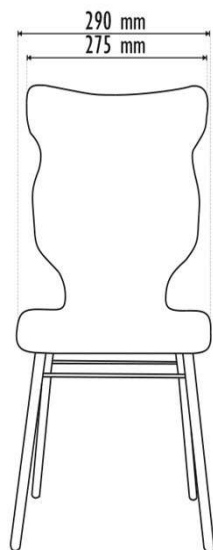

## Wymiary

## Opis

Classic to dobre krzesło wyposażone w ergonomiczne siedzisko z tworzywa sztucznego i stelaż w kolorze alu (RAL 9006) zakończony antypoślizgowymi zatyczkami. Siedzisko ma z tyłu uchwyt do szybkiego przenoszenia krzesła. Krzesło Classic występuje w 6 rozmiarach by optymalnie dostosować je do wzrostu osoby w celu zachowania prawidłowej postawy siedzącej podczas użytkowania. Szeroka paleta kolorystyczna umożliwi dobór krzesel do każdego rodzaju wnętrza edukacyjnego. Produkt zaprojektowany i wyprodukowany w Polsce. Kolekcja Classic to certyfikowane krzesła wyprodukowane zgodnie z normą PN-EN 1729-1:2016-02, PN-EN 1729-2+A1:2016-02.

## Cechy i funkcje

- Wzrost rozmiar Nr 2: 108÷121 cm
- Siedzisko ergonomiczne wykonane z tworzywa sztucznego
- Baza: stelaż wykonany ze stali, średnica 22 mm
- Stopki antypoślizgowe wykonane z tworzywa sztucznego