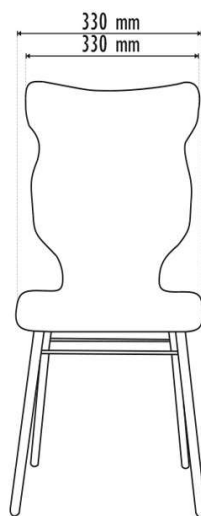

Dobre Krzesło Nr 3

Wymiary

Opis

Classic to dobre krzesło wyposażone w ergonomiczne siedzisko z tworzywa sztucznego i stelaż w kolorze alu (RAL 9006) zakończony antypoślizgowymi zatyczkami. Siedzisko ma z tyłu uchwyt do szybkiego przenoszenia krzesła. Krzesło Classic występuje w 6 rozmiarach by optymalnie dostosować je do wzrostu osoby w celu zachowania prawidłowej postawy siedzącej podczas użytkowania. Szeroka paleta kolorystyczna umożliwi dobór krzesła do każdego rodzaju wnętrza edukacyjnego. Produkt zaprojektowany i wyprodukowany w Polsce. Kolekcja Classic to certyfikowane krzesła wyprodukowane zgodnie z normą PN-EN 1729-1:2016-02, PN-EN 1729-2+A1:2016-02.

Cechy i funkcje

- Wzrost rozmiar Nr 3: 119÷142 cm
- Siedzisko ergonomiczne wykonane z tworzywa sztucznego
- Baza: stelaż wykonany ze stali, średnica 22 mm
- Stopki antypoślizgowe wykonane z tworzywa sztucznego