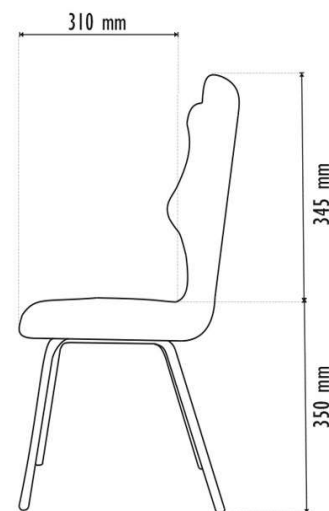

Dobre Krzesło Nr 3

Wymiary

Opis

Classic to dobre krzesło wyposażone w ergonomiczne siedzisko z tworzywa sztucznego i stelaż w kolorze alu (RAL 9006) zakończony antypoślizgowymi zatyczkami. Siedzisko ma z tyłu uchwyt do szybkiego przenoszenia krzesła. Krzesło Classic występuje w 6 rozmiarach by optymalnie dostosować je do wzrostu osoby w celu zachowania prawidłowej postawy siedzącej podczas użytkowania. Szeroka paleta kolorystyczna umożliwi dobór krzesła do każdego rodzaju wnętrza edukacyjnego. Produkt zaprojektowany i wyprodukowany w Polsce. Kolekcja Classic to certyfikowane krzesła wyprodukowane zgodnie z normą PN-EN 1729-1:2016-02, PN-EN 1729-2+A1:2016-02.

Cechy i funkcje

- Wzrost rozmiar Nr 3: 119÷142 cm
- Siedzisko ergonomiczne wykonane z tworzywa sztucznego
- Baza: stelaż wykonany ze stali, średnica 22 mm
- Stopki antypoślizgowe wykonane z tworzywa sztucznego