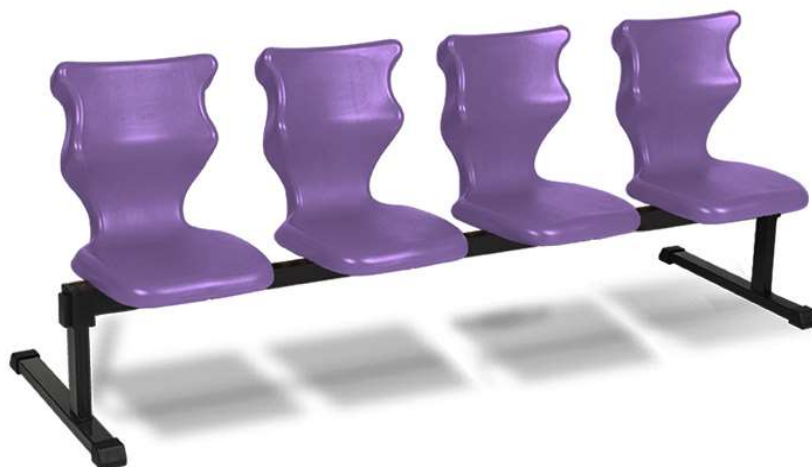

BENCH

Bench to linia ergonomicznych i funkcjonalnych zestawów siedziskowych z przeznaczeniem na szkolne korytarze lub poczekalnie. Bench to połączenie siedziska z tworzywa sztucznego w 2,3,4,5-osobowe zestawy ze stelażem metalowym zakończonym antypoślizgowymi zatyczkami. Szeroka oferta kolorystyczna ergonomicznych siedzisk pozwala na dostosowanie Bench do każdego rodzaju wnętrza. Produkt zaprojektowany i wyprodukowany w Polsce. Model Bench posiada certyfikat zgodności z normą PN-EN 12727:2004.

Siedzisko:

Ergonomiczne siedzisko wykonane z tworzywa sztucznego

Stelaż:

w kolorze czarnym, profilowany wykonany ze stali

Stopki antypoślizgowe wykonane z tworzywa sztucznego

KOLORY SIEDZISKA