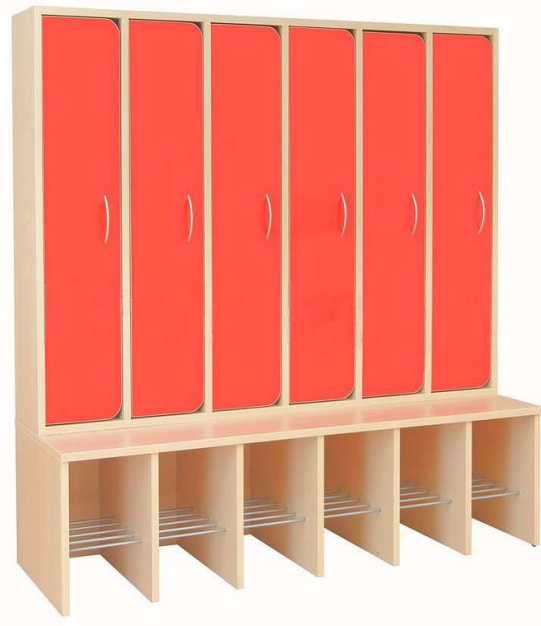

## Wieszak przedszkolny „CEZAR II” - 6 osobowy

- wykonany z płyty o grubości 18 mm
- oklejony oierzem PCV o grubości 1 mm
- posiada 6 przegród, z których każda wyposażona jest w podwójny wieszaczek
- ławka posiada półeczki na buty wykonane z prętów metalowych o średnicy  $\varnothing 6$  mm

### Wymiary wieszaka:

wysokość 131 cm  
szerokość 135 cm  
głębokość 45 cm

Gwarancja: 24 miesiące

### KOLORY PŁYT MEBLOWYCH - KORPUSY

Buk Olcha Brzoza Klon

### KOLORY PŁYT MEBLOWYCH - DRZWI

Żółty ciemny Pomarańczowy Czerwony Popiel Jasno-niebieski Niebieski Zielony Groszek Zielony