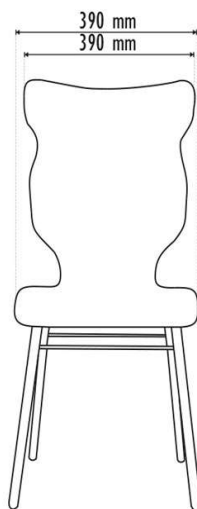

# Dobre Krzesło Nr 5

## Wymiary

## Opis

Classic to dobre krzesło wyposażone w ergonomiczne siedzisko z tworzywa sztucznego i stelaż w kolorze alu (RAL 9006) zakończony antypoślizgowymi zatyczkami. Siedzisko ma z tyłu uchwyt do szybkiego przenoszenia krzesła. Krzesło Classic występuje w 6 rozmiarach by optymalnie dostosować je do wzrostu osoby w celu zachowania prawidłowej postawy siedzącej podczas użytkowania. Szeroka paleta kolorystyczna umożliwi dobór krzesła do każdego rodzaju wnętrza edukacyjnego. Produkt zaprojektowany i wyprodukowany w Polsce. Kolekcja Classic to certyfikowane krzesła wyprodukowane zgodnie z normą PN-EN 1729-1:2016-02, PN-EN 1729-2+A1:2016-02.

## Cechy i funkcje

- Wzrost rozmiar Nr 5: 146÷176,5 cm
- Siedzisko ergonomiczne wykonane z tworzywa sztucznego
- Baza: stelaż wykonany ze stali, średnica 22 mm
- Stopki antypoślizgowe wykonane z tworzywa sztucznego