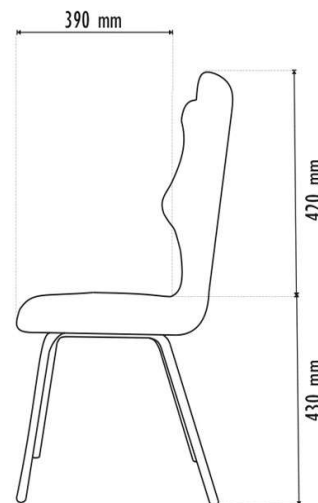

## Wymiary

## Opis

Classic to dobre krzesło wyposażone w ergonomiczne siedzisko z tworzywa sztucznego i stelaż w kolorze alu (RAL 9006) zakończony antypoślizgowymi zatyczkami. Siedzisko ma z tyłu uchwyt do szybkiego przenoszenia krzesła. Krzesło Classic występuje w 6 rozmiarach by optymalnie dostosować je do wzrostu osoby w celu zachowania prawidłowej postawy siedzącej podczas użytkowania. Szeroka paleta kolorystyczna umożliwi dobór krzesła do każdego rodzaju wnętrza edukacyjnego. Produkt zaprojektowany i wyprodukowany w Polsce. Kolekcja Classic to certyfikowane krzesła wyprodukowane zgodnie z normą PN-EN 1729-1:2016-02, PN-EN 1729-2+A1:2016-02.

## Cechy i funkcje

- Wzrost rozmiar Nr 5: 146÷176,5 cm
- Siedzisko ergonomiczne wykonane z tworzywa sztucznego
- Baza: stelaż wykonany ze stali, średnica 22 mm
- Stopki antypoślizgowe wykonane z tworzywa sztucznego