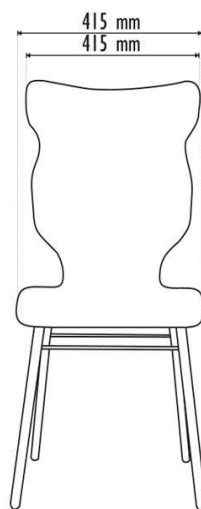

Dobre Krzesło Nr 6

Wymiary

Opis

Classic to dobre krzesło wyposażone w ergonomiczne siedzisko z tworzywa sztucznego i stelaż w kolorze alu (RAL 9006) zakończony antypoślizgowymi zatyczkami. Siedzisko ma z tyłu uchwyt do szybkiego przenoszenia krzesła. Krzesło Classic występuje w 6 rozmiarach by optymalnie dostosować je do wzrostu osoby w celu zachowania prawidłowej postawy siedzącej podczas użytkowania. Szeroka paleta kolorystyczna umożliwi dobór krzesła do każdego rodzaju wnętrza edukacyjnego. Produkt zaprojektowany i wyprodukowany w Polsce. Kolekcja Classic to certyfikowane krzesła wyprodukowane zgodnie z normą PN-EN 1729-1:2016-02, PN-EN 1729-2+A1:2016-02.

Cechy i funkcje

- Wzrost rozmiar Nr 6: 159÷188 cm
- Siedzisko ergonomiczne wykonane z tworzywa sztucznego
- Baza: stelaż wykonany ze stali, średnica 22 mm
- Stopki antypoślizgowe wykonane z tworzywa sztucznego