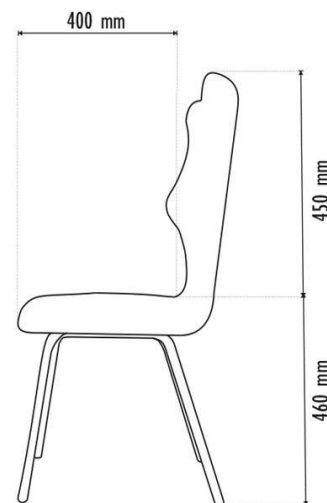

Dobre Krzesło Nr 6

Wymiary

Opis

Classic to dobre krzesło wyposażone w ergonomiczne siedzisko z tworzywa sztucznego i stelaż w kolorze alu (RAL 9006) zakończony antypoślizgowymi zatyczkami. Siedzisko ma z tyłu uchwyt do szybkiego przenoszenia krzesła. Krzesło Classic występuje w 6 rozmiarach by optymalnie dostosować je do wzrostu osoby w celu zachowania prawidłowej postawy siedzącej podczas użytkowania. Szeroka paleta kolorystyczna umożliwi dobór krzesła do każdego rodzaju wnętrza edukacyjnego. Produkt zaprojektowany i wyprodukowany w Polsce. Kolekcja Classic to certyfikowane krzesła wyprodukowane zgodnie z normą PN-EN 1729-1:2016-02, PN-EN 1729-2+A1:2016-02.

Cechy i funkcje

- Wzrost rozmiar Nr 6: 159÷188 cm
- Siedzisko ergonomiczne wykonane z tworzywa sztucznego
- Baza: stelaż wykonany ze stali, średnica 22 mm
- Stopki antypoślizgowe wykonane z tworzywa sztucznego